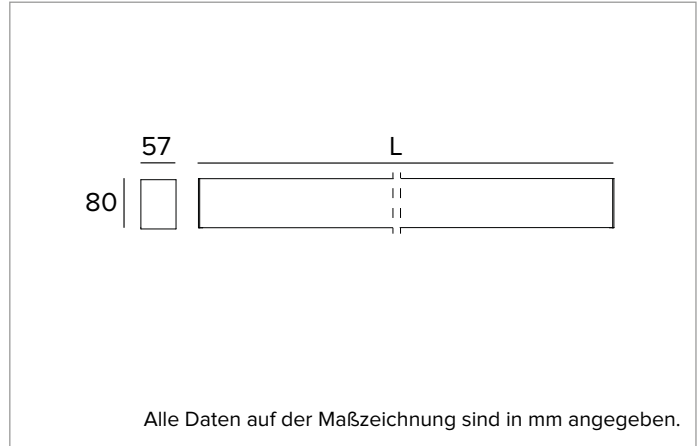

**T030BX930ELPW | LOGICO EASY Stand Alone 57 - UGR16**  
Lineare LED-Leuchte, Einzelmontage für Deckenanbau- oder Pendelmontage. Version mit Notbeleuchtung

	3000K	H(m)	D1(m)	D2(m)	E <sub>max</sub> (lx)		
	Ra90	75°	59°				
Fixture Power	72W	1	1.54	1.14	2068		
Source Flux	6693lm	2	3.08	2.28	517		
Fixture Flux	6694lm	3	4.62	3.41	230		
Efficacy	93lm/W	4	6.16	4.55	129		
6000770	I <sub>max</sub> =358cd/klm	I <sub>max</sub>	2395cd	5	7.71	5.69	83

**BELEUCHUNGSTECHNISCHE MERKMALE**

Direkt/Indirekte Lichtemission. Kontrolliertes Licht. UGR16 Optik: Optisches System aus Linsen mit differenzierten Facetten zur Optimierung der Lichtstromrichtung und zellulärer Optik aus blendreduzierendem Polycarbonat in Weiß (UGR<16 und L65<1500 cd/m<sup>2</sup> EN-12464-1).  
**Abstrahlung:** DIREKT/INDIREKT  
**Optik:** ZELLULÄRE  
**Optische Effizienz:** 100%  
**Leuchten-Lichtstrom:** 6693lm  
**Leuchten-Lichtstrom der Notbeleuchtung BLF:** 21,5% (Direkte Lichtemission)  
**Lichtausbeute:** 93lm/W  
**Fotobiologische Sicherheit:** Risikogruppe 0 (RG 0 = kein Risiko)

**MECHANISCHE MERKMALE**

Gehäuse aus lackiertem stranggepresstem Aluminium mit 57mm Breite und Endkappen aus Polycarbonat. Obere Abdeckung aus transluzentem Polycarbonat.  
**Farbe und Oberfläche:** Weiß  
**Abmessungen:** L=2352mm  
**Gewicht:** 7,16Kg  
**Version:** LINEAR  
**Schutzart:** IP40  
**Mechanische Belastbarkeit:** IK02